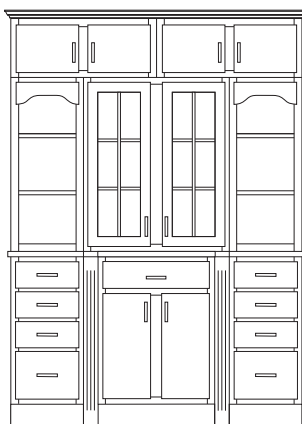

Hutch 3
5' wide, 7'2" high

1. **Including:**
2. **Qty Cabinet List**
3. 2 DB15-4
   - 1 B24DDRT
   - 2 W3012
   - 2 WOL1536
   - 1 WMD3036
4. **Qty Trim List**
5. 1 TOEKICK8
   - 2 MFOLCR8
   - 2 MSW8
   - 2 FR513
   - 1 F531A45 (pair)
   - 1 FF396
   - 2 PA4896