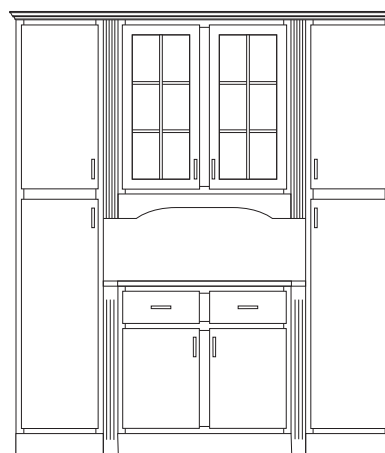

Hutch 4
6'6" wide, 7'8" high

1. **Including:**
2. **Qty Cabinet List**
3. 1 B36RT
   - 1 WMD3636
   - 1 U1890-L
   - 1 U1890-R
4. **Qty Trim List**
5. 1 F531A45 (pair)
   - 1 FF396
   - 1 V537RA
   - 1 TOEKICK8
   - 3 MFOLCR8
   - 3 MSW8