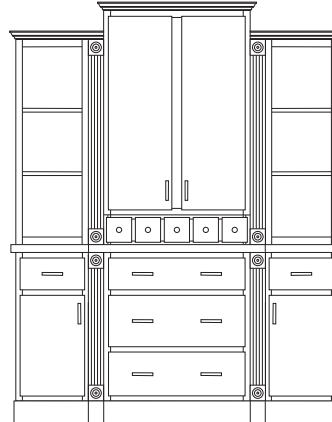

Hutch 2
5'6" wide, 7'2" high

1. **Including:**
2. **Qty Cabinet List**
3. 2 B15
   - 1 LRB30
   - 1 W3042
   - 2 WOL1542
4. **Qty Trim List**
5. 1 WCUBE30
   - 1 WCUBEDRW5
   - 1 PA4896
   - 2 MSW8
   - 2 MFOLCR8
   - 2 MBS8
   - 2 FF331
   - 8 FFROS3X3
   - 1 FF396
   - 2 PSFEP